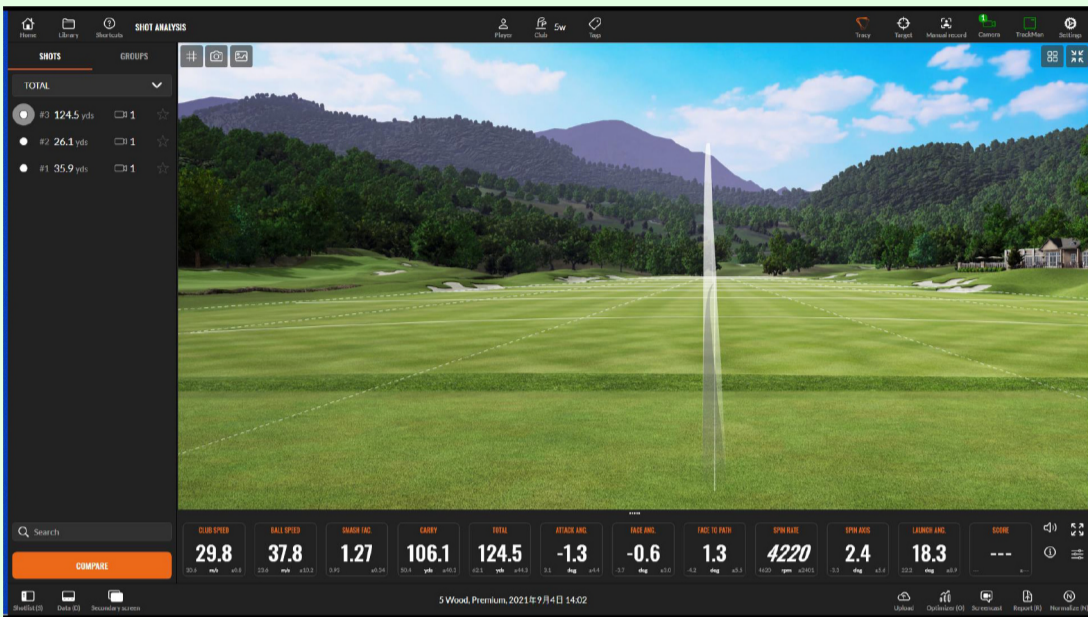

TRACKMAN GOLF

期間限定キャンペーン

1時間3300円 → **1時間1000円**

ゴルフ弾道測定器トラックマンの主な特徴

目に見える弾道・飛距離【キャリー、ラン】・ヘッドスピード・ボールスピード・スピン量など

ミート時のクラブの角度、スイングの軌道分析など詳細データが表示されます！

自分のスイングをカメラで撮影！PGAツアープレイヤーとの比較で目に見える修正点が分かりやすく！

世界の名門120コースをラウンド可能！

ECF 会員 利用

トラックマン使用料 (お一人様) 1時間3,300円 ▶ **1,000円**

ビジター 利用

ビジター利用料 (お一人様)
1時間5,500円 ▶ **3,200円**
2時間8,800円 ▶ **4,200円**

レッスン

所属プロによるトラックマンを活用したレッスンが受けられます。※ご希望の方はスタッフまでお問い合わせください。

ゴルフルームは先着順予約制となります。電話・HP予約・直接スタッフまでご予約をお願い致します。