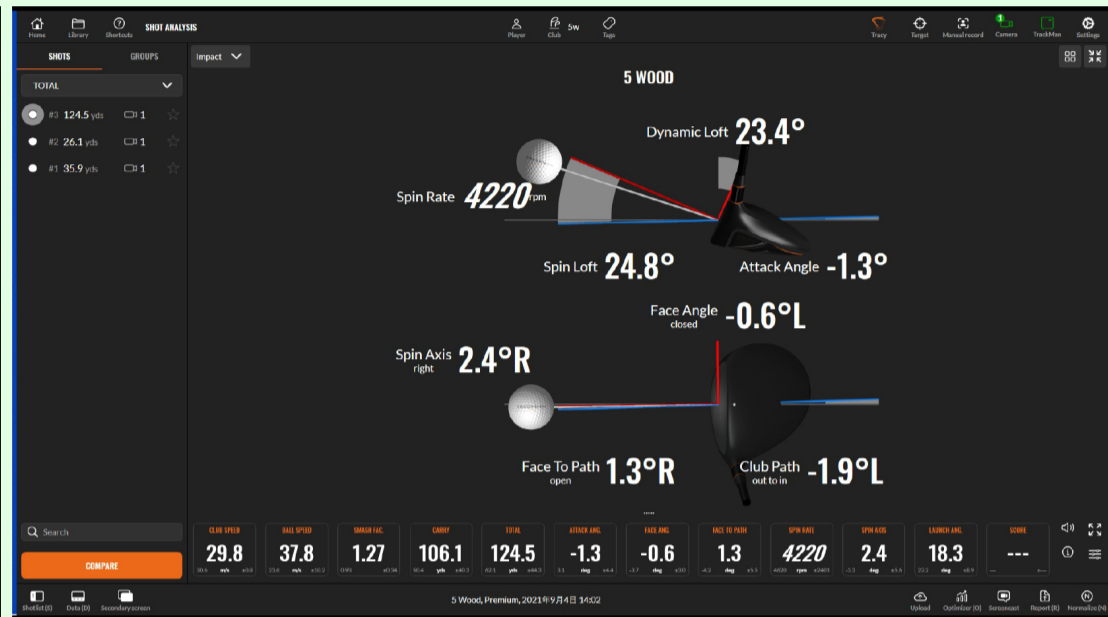

TRACKMAN GOLF

期間限定キャンペーン

1時間3300円 → **1時間1000円**

ゴルフ弾道測定器トラックマンの主な特徴

目に見える弾道・飛距離【キャリー、ラン】・ヘッドスピード・ボールスピード・スピン量など

ミート時のクラブの角度、スイングの軌道分析など詳細データが表示されます！

自分のスイングをカメラで撮影！PGAツアープレイヤーとの比較で目に見える修正点が分かりやすく！

世界の名門120コースをラウンド可能！

ECF 会員 利用

トラックマン使用料 (お一人様) 1時間3,300円 ▶ **1,000円**

ビジター 利用

ビジター利用料 (お一人様)
1時間5,500円 ▶ **3,200円**
2時間8,800円 ▶ **4,200円**

レッスン

所属プロによるトラックマンを活用したレッスンが受けられます。※ご希望の方はスタッフまでお問い合わせください。

ゴルフルームは先着順予約制となります。電話・HP予約・直接スタッフまでご予約をお願い致します。