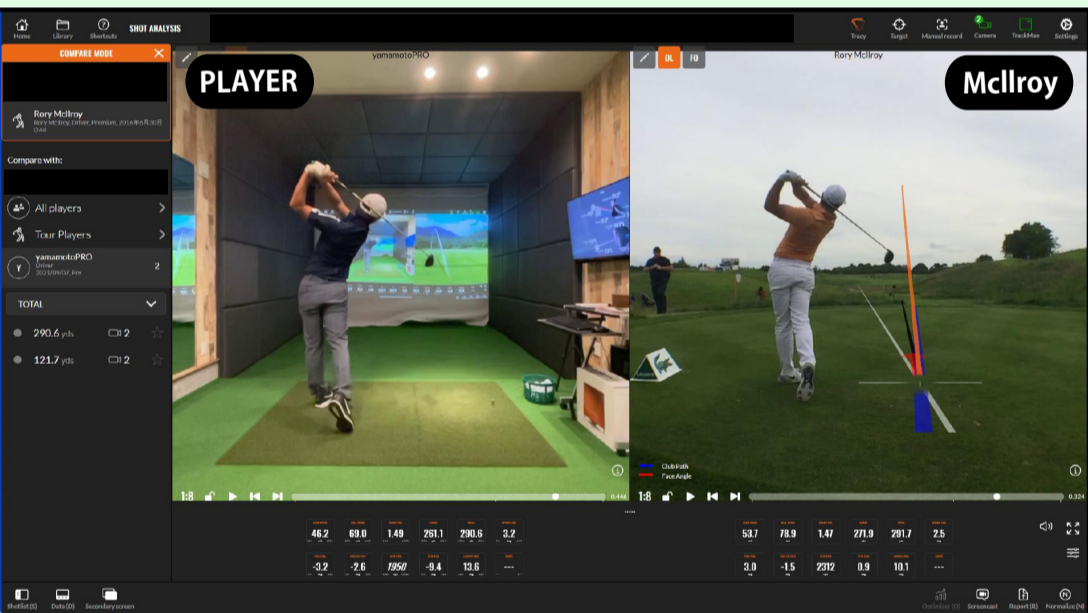

TRACKMAN GOLF

期間限定キャンペーン

1時間3300円 → **1時間1000円**

ゴルフ弾道測定器トラックマンの主な特徴

目に見える弾道・飛距離【キャリー、ラン】・ヘッドスピード・ボールスピード・スピン量など

ミート時のクラブの角度、スイングの軌道分析など詳細データが表示されます！

自分のスイングをカメラで撮影！PGAツアープレイヤーとの比較で目に見える修正点が分かりやすく！

世界の名門120コースをラウンド可能！

ECF 会員 利用

トラックマン使用料 (お一人様) 1時間3,300円 ▶ **1,000円**

ビジター 利用

ビジター利用料 (お一人様)
1時間5,500円 ▶ **3,200円**
2時間8,800円 ▶ **4,200円**

レッスン

所属プロによるトラックマンを活用したレッスンが受けられます。※ご希望の方はスタッフまでお問い合わせください。

ゴルフルームは先着順予約制となります。電話・HP予約・直接スタッフまでご予約をお願い致します。