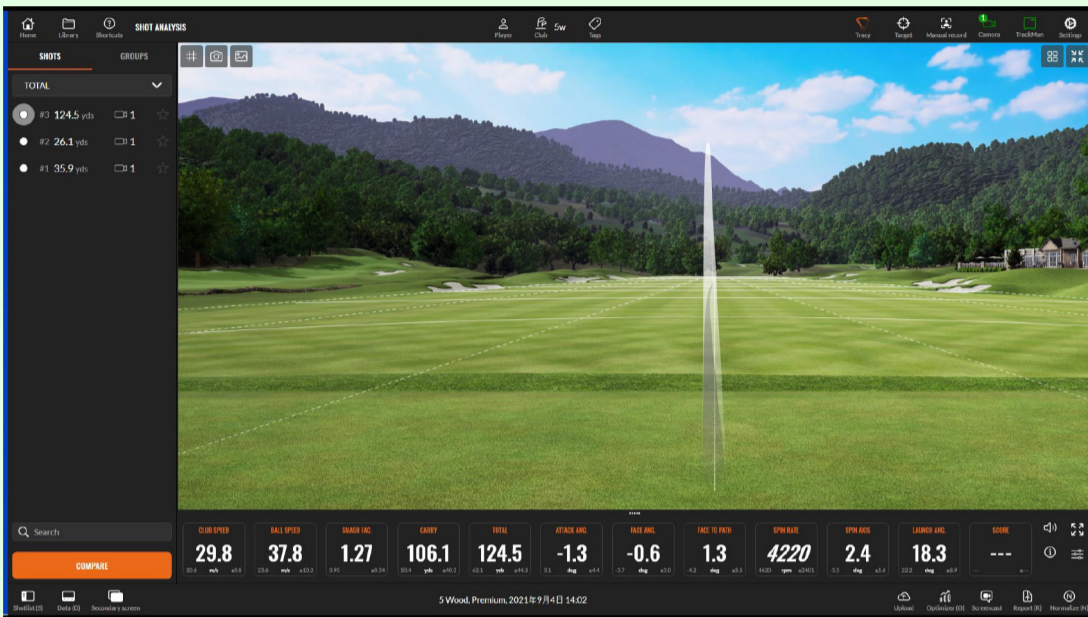

TRACKMAN GOLF

期間限定キャンペーン

1時間3300円 → **1時間2000円**

ゴルフ弾道測定器トラックマンの主な特徴

目に見える弾道・飛距離【キャリー、ラン】・ヘッドスピード・ボールスピード・スピン量など

ミート時のクラブの角度、スイングの軌道分析など詳細データが表示されます！

自分のスイングをカメラで撮影！PGAツアープレイヤーとの比較で目に見える修正点が分かりやすく！

世界の名門120コースをラウンド可能！

ECF 会員 利用

トラックマン使用料 (お一人様) 1時間3,300円 ▶ **2,000円**

ビジター 利用

ビジター利用料 (お一人様)
1時間5,500円 ▶ **4,200円**
2時間8,800円 ▶ **6,200円**

お得な回数券販売中

10回利用券 20,000円 ▶ **10,000円**

ゴルフルームは予約先着順となります 電話・HP予約・直接スタッフまでご予約をお願い致します

ECFフィットネス ☎04-7170-2615