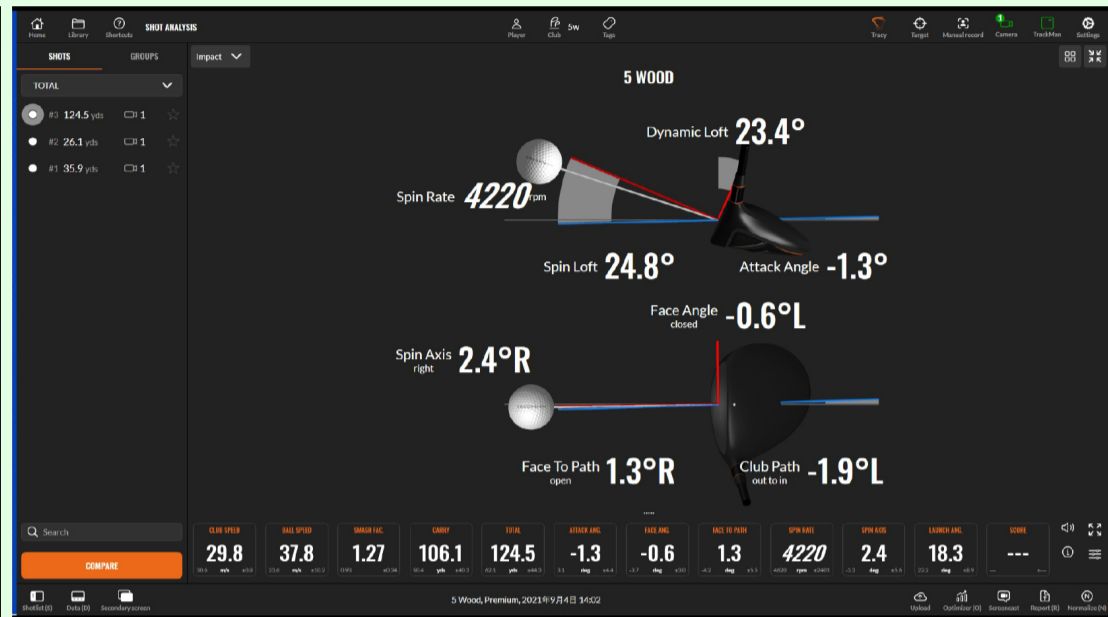

TRACKMAN GOLF

期間限定キャンペーン

1時間3300円 → **1時間2000円**

ゴルフ弾道測定器トラックマンの主な特徴

目に見える弾道・飛距離【キャリー、ラン】・ヘッドスピード・ボールスピード・スピン量など

ミート時のクラブの角度、スイングの軌道分析など詳細データが表示されます！

自分のスイングをカメラで撮影！PGAツアープレイヤーとの比較で目に見える修正点が分かりやすく！

世界の名門120コースをラウンド可能！

ECF 会員 利用

トラックマン使用料 (お一人様) 1時間3,300円 ▶ **2,000円**

ビジター 利用

ビジター利用料 (お一人様)
1時間5,500円 ▶ **4,200円**
2時間8,800円 ▶ **6,200円**

お得な回数券販売中

10回利用券 20,000円 ▶ **10,000円**

ゴルフルームは予約先着順となります 電話・HP予約・直接スタッフまでご予約をお願い致します

ECFフィットネス ☎04-7170-2615