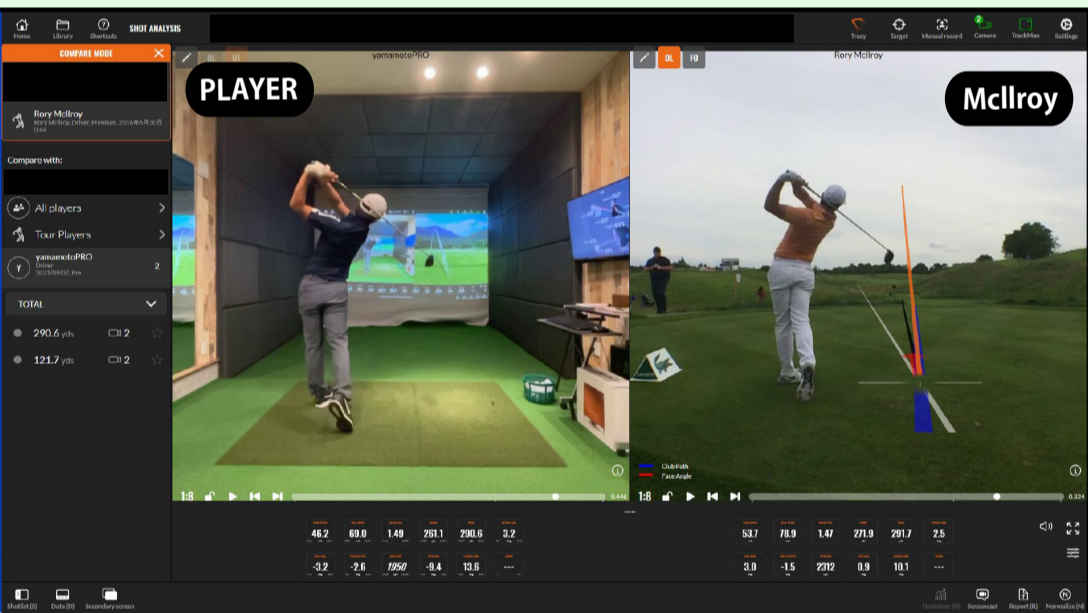

TRACKMAN GOLF

期間限定キャンペーン

1時間3300円 → **1時間2000円**

ゴルフ弾道測定器トラックマンの主な特徴

目に見える弾道・飛距離【キャリー、ラン】・ヘッドスピード・ボールスピード・スピン量など

ミート時のクラブの角度、スイングの軌道分析など詳細データが表示されます！

自分のスイングをカメラで撮影！PGAツアープレイヤーとの比較で目に見える修正点が分かりやすく！

世界の名門120コースをラウンド可能！

ECF 会員 利用

トラックマン使用料 (お一人様) 1時間3,300円 ▶ **2,000円**

ビジター 利用

ビジター利用料 (お一人様)
1時間5,500円 ▶ **4,200円**
2時間8,800円 ▶ **6,200円**

お得な回数券販売中

10回利用券 20,000円 ▶ **10,000円**

ゴルフルームは予約先着順となります 電話・HP予約・直接スタッフまでご予約をお願い致します

ECFフィットネス ☎04-7170-2615